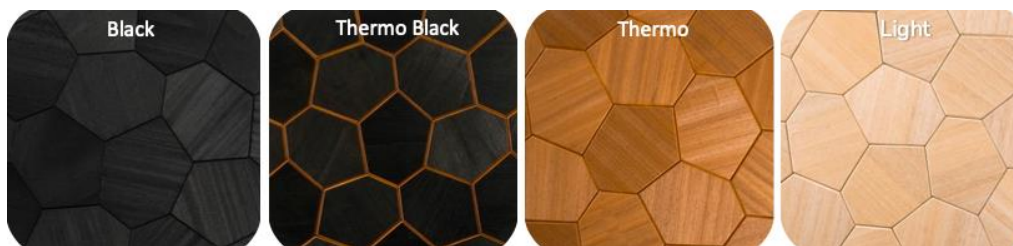

Disain seinapaneelid:

Hexa XL Abachi: Black 235€ /m2

Thermo Black 243€ /m2

Thermo 230€ / m2

Paksus: 15 ... 17 mm

Paneeli suurus: 675 x 290

Paneeli katvus 0.196 m2

Royal Abachi: Black 242€ /m2

Thermo Black 249€ /m2

Thermo 235€ /m2

Paksus: 15 .. 17mm

Paneeli suurus: 705 x205mm

Paneeli katvus: 0.145 m2

Bermuda Abachi: Black 245€ /m2

Thermo Black 250€ /m2

Thermo 239€ /m2

Paksus: 15 .. 17mm

Paneeli suurus: 640 x 225mm

Paneeli katvus 0.144 m2

Hexa S Abachi: Black 245€ /m2

Thermo Black 250€ /m2

Thermo 240€ /m2

Light 232€ /m2

Paksus: 15 ... 17mm