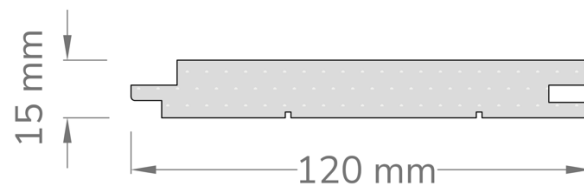

Laius-140mm

Pikkus- 2100/2400/2700/3600mm

Saarepuidust voodrilaud Rib : Thermo Rib 60mm 5€/jm ning 87mm 7,4€/jm

Profiil: Rib

Paksus: 15mm

Katvus: vastavalt 54mm ning 81mm

Pikkus: 0.7m...3.0m

Saarepuidust voodrilaud Termo STS4: 7.4€/ jm

Profiil STS-4

Paksus: 15mm

Katvus: 112mm

Pikkus: 1.5m ning 2.0m

Lavalaud : Termosaar 11€/ jm

Profiil: SHP

Paksus: 28mm

Laius: 140mm