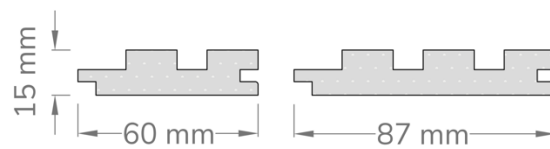

Laius-140mm

Pikkus- 2100/2400/2700/3600mm

Saarepuidust voodrilaud Rib : Thermo Rib 60mm 5€/jm ning 87mm 7,4€/jm

Profiil: Rib

Paksus: 15mm

Katvus: vastavalt 54mm ning 81mm

Pikkus: 0.7m...3.0m

Saarepuidust voodrilaud Termo STS4: 7.4€/ jm

Profiil STS-4

Paksus: 15mm

Katvus: 112mm

Pikkus: 1.5m ning 2.0m

Lavalaud : Termosaar 11€/ jm

Profiil: SHP

Paksus: 28mm

Laius: 140mm