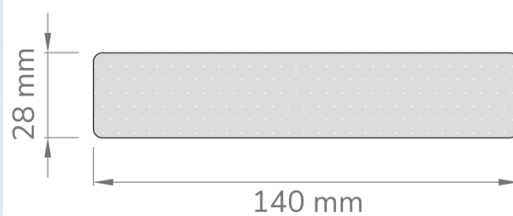

Laius-140mm

Pikkus- 2100/2400/2700/3600mm

Saarepuidust voodrilaud Rib : Thermo Rib 60mm 5€/jm ning 87mm 7,4€/jm

Profiil: Rib

Paksus: 15mm

Katvus: vastavalt 54mm ning 81mm

Pikkus: 0.7m...3.0m

Saarepuidust voodrilaud Termo STS4: 7.4€/ jm

Profiil STS-4

Paksus: 15mm

Katvus: 112mm

Pikkus: 1.5m ning 2.0m

Lavalaud : Termosaar 11€/ jm

Profiil: SHP

Paksus: 28mm

Laius: 140mm

Pikkus: 2.1m...4.2m

LED valgustid: Hexa XL 75€/tk

Royal 75€/tk

Hexa XL Black LED

Hexa XL Thermo LED

Hexa XL Thermo Black LED

Royal Thermo Black LED

Royal Thermo LED