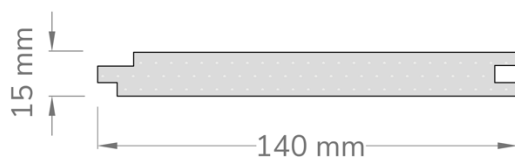

Laius-140mm

Pikkus- 2100/2400/2700/3600mm

Saarepuidust voodrilaud Rib : Thermo Rib 60mm 5€/jm ning 87mm 7,4€/jm

Profiil: Rib

Paksus: 15mm

Katvus: vastavalt 54mm ning 81mm

Pikkus: 0.7m...3.0m

Saarepuidust voodrilaud Termo STS4: 7.4€/ jm